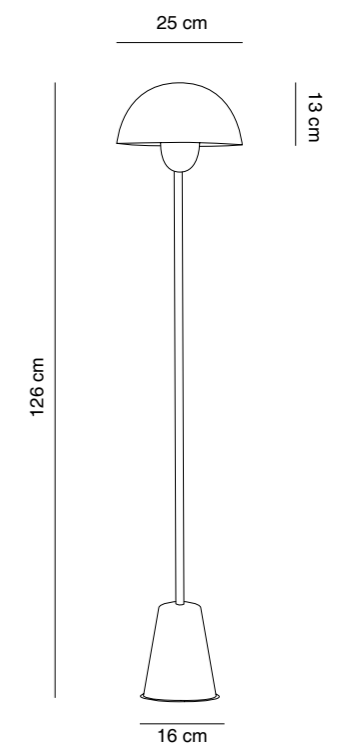

## Star

Design by Cristian Cubiña

Pantalla metacrilato opal  
*Shade opal methacrylate*

Estructura hierro pintado brillante  
*Structure iron painted gloss*

Con regulador  
*With dimmer*

Lámpara Led no incluida  
*Led lamp not included*

2085/011 blanco *white*

2085/018 negro *black*

 E27 LED

CE   

Acabados / *Finishes*

Otros acabados disponibles bajo pedido  
*Other finishes available upon request*

ALMA light  
Barcelona

## Star

Design by Cristian Cubiña

Pantalla metacrilato opal  
*Shade opal methacrylate*

Estructura hierro pintado brillante  
*Structure iron painted gloss*

Con regulador  
*With dimmer*

Lámpara no incluida  
*Led lamp not included*

3085/011 blanco *white*

3085/018 negro *black*

 E27 LED

CE  IP 20 

Acabados / *Finishes*

Otros acabados disponibles bajo pedido  
*Other finishes available upon request*

**ALMA**light  
Barcelona